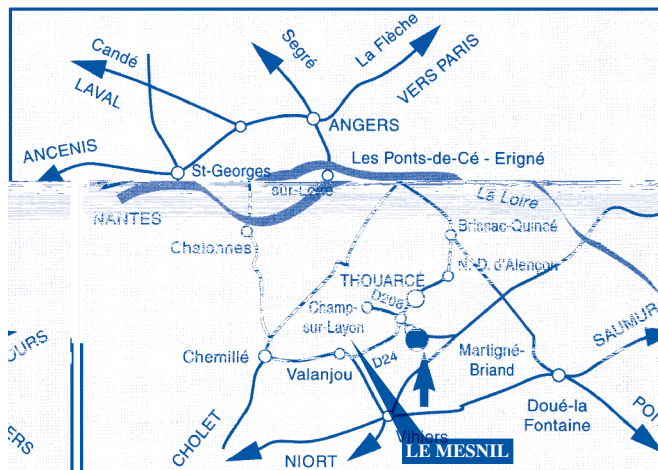

VOTRE CORRESPONDANCE

POUR VENIR À LA CAVE

- A Thouarcé :
- prendre la D24 en direction de Valanjou
- à 3 km environ sur la gauche :
- prendre la D208 en direction de Martigné-Mâchelles, ensuite premier village sur la droite

**LIVRAISON - EXPÉDITION FRANCE
TOUTE L'ANNÉE**

**GÎTE 4/5 PERSONNES ET
ACCUEIL CAMPING-CAR**

VENTE À LA CAVE

du Lundi au Samedi de 8h à 12h et de 14h à 19h

le Dimanche de 9h à 12h **SUR RENDEZ-VOUS**

Prévenir de votre passage en nous téléphonant