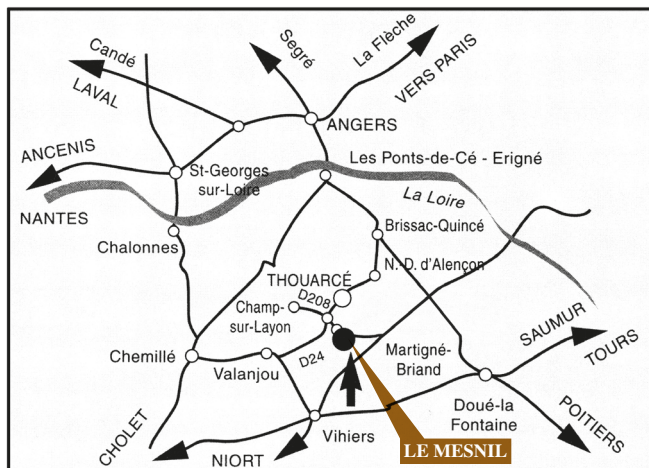

## POUR VENIR À LA CAVE

- A Thouarcé :
- prendre la D24 en direction de Valanjou
- à 3 km environ sur la gauche :
- prendre la D208 en direction de Martigné-Mâchelles, ensuite premier village sur la droite

**LIVRAISON - EXPÉDITION FRANCE  
TOUTE L'ANNÉE**

**GÎTE 4 PERSONNES ET  
ACCUEIL CAMPING-CAR**

**VENTE À LA CAVE**

du Lundi au Samedi de 8h à 12h et de 14h à 19h  
le Dimanche de 9h à 12h **SEULEMENT SUR RENDEZ-VOUS**